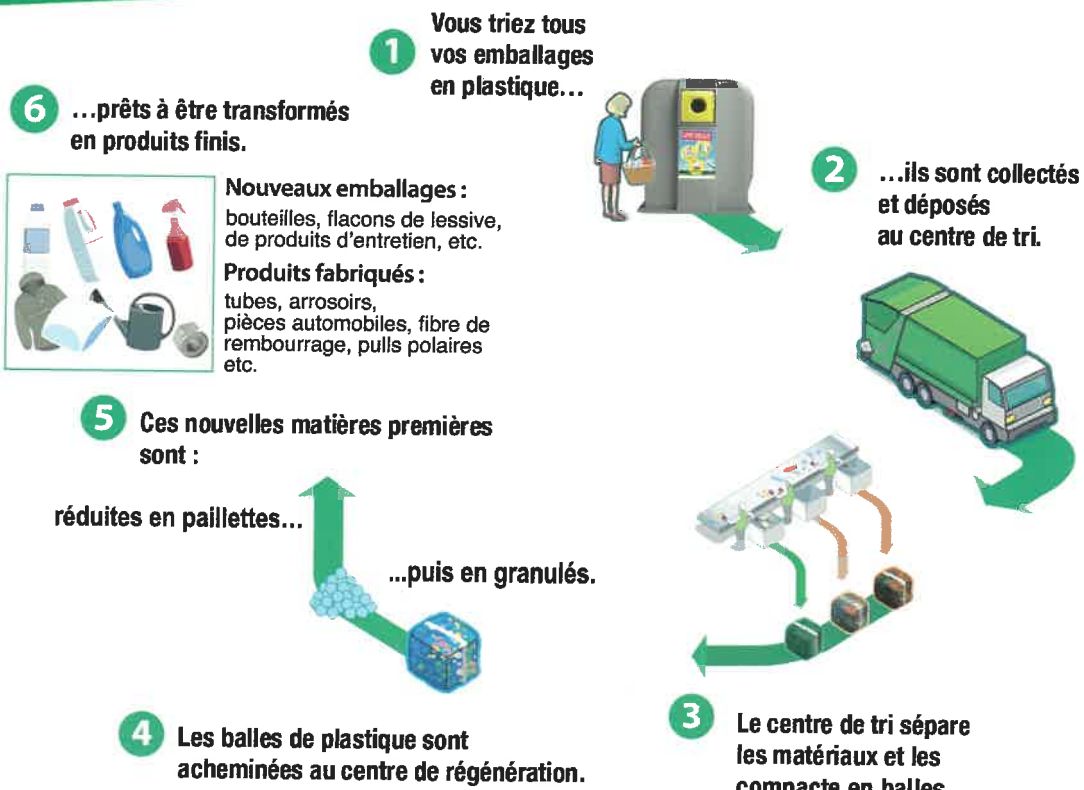

**NOUVEAU**

A partir du 1<sup>er</sup> juillet 2020, sur le territoire du SYDED 87, vous pourrez trier la totalité de vos emballages en plastique et en métal.

Toutes les bouteilles

Tous les flacons et bidons

Toutes les barquettes

Tous les pots et les boîtes

Tous les sacs et sachets

Tous les films

Tous les emballages en métal y compris les petits

Bien vidés

**Pas besoin de les laver, il suffit qu'ils soient bien vidés.**

**Et + d'emballages recyclés, c'est + de matière à réutiliser !**

À jeter ? À trier ? Téléchargez l'appli Guide du tri